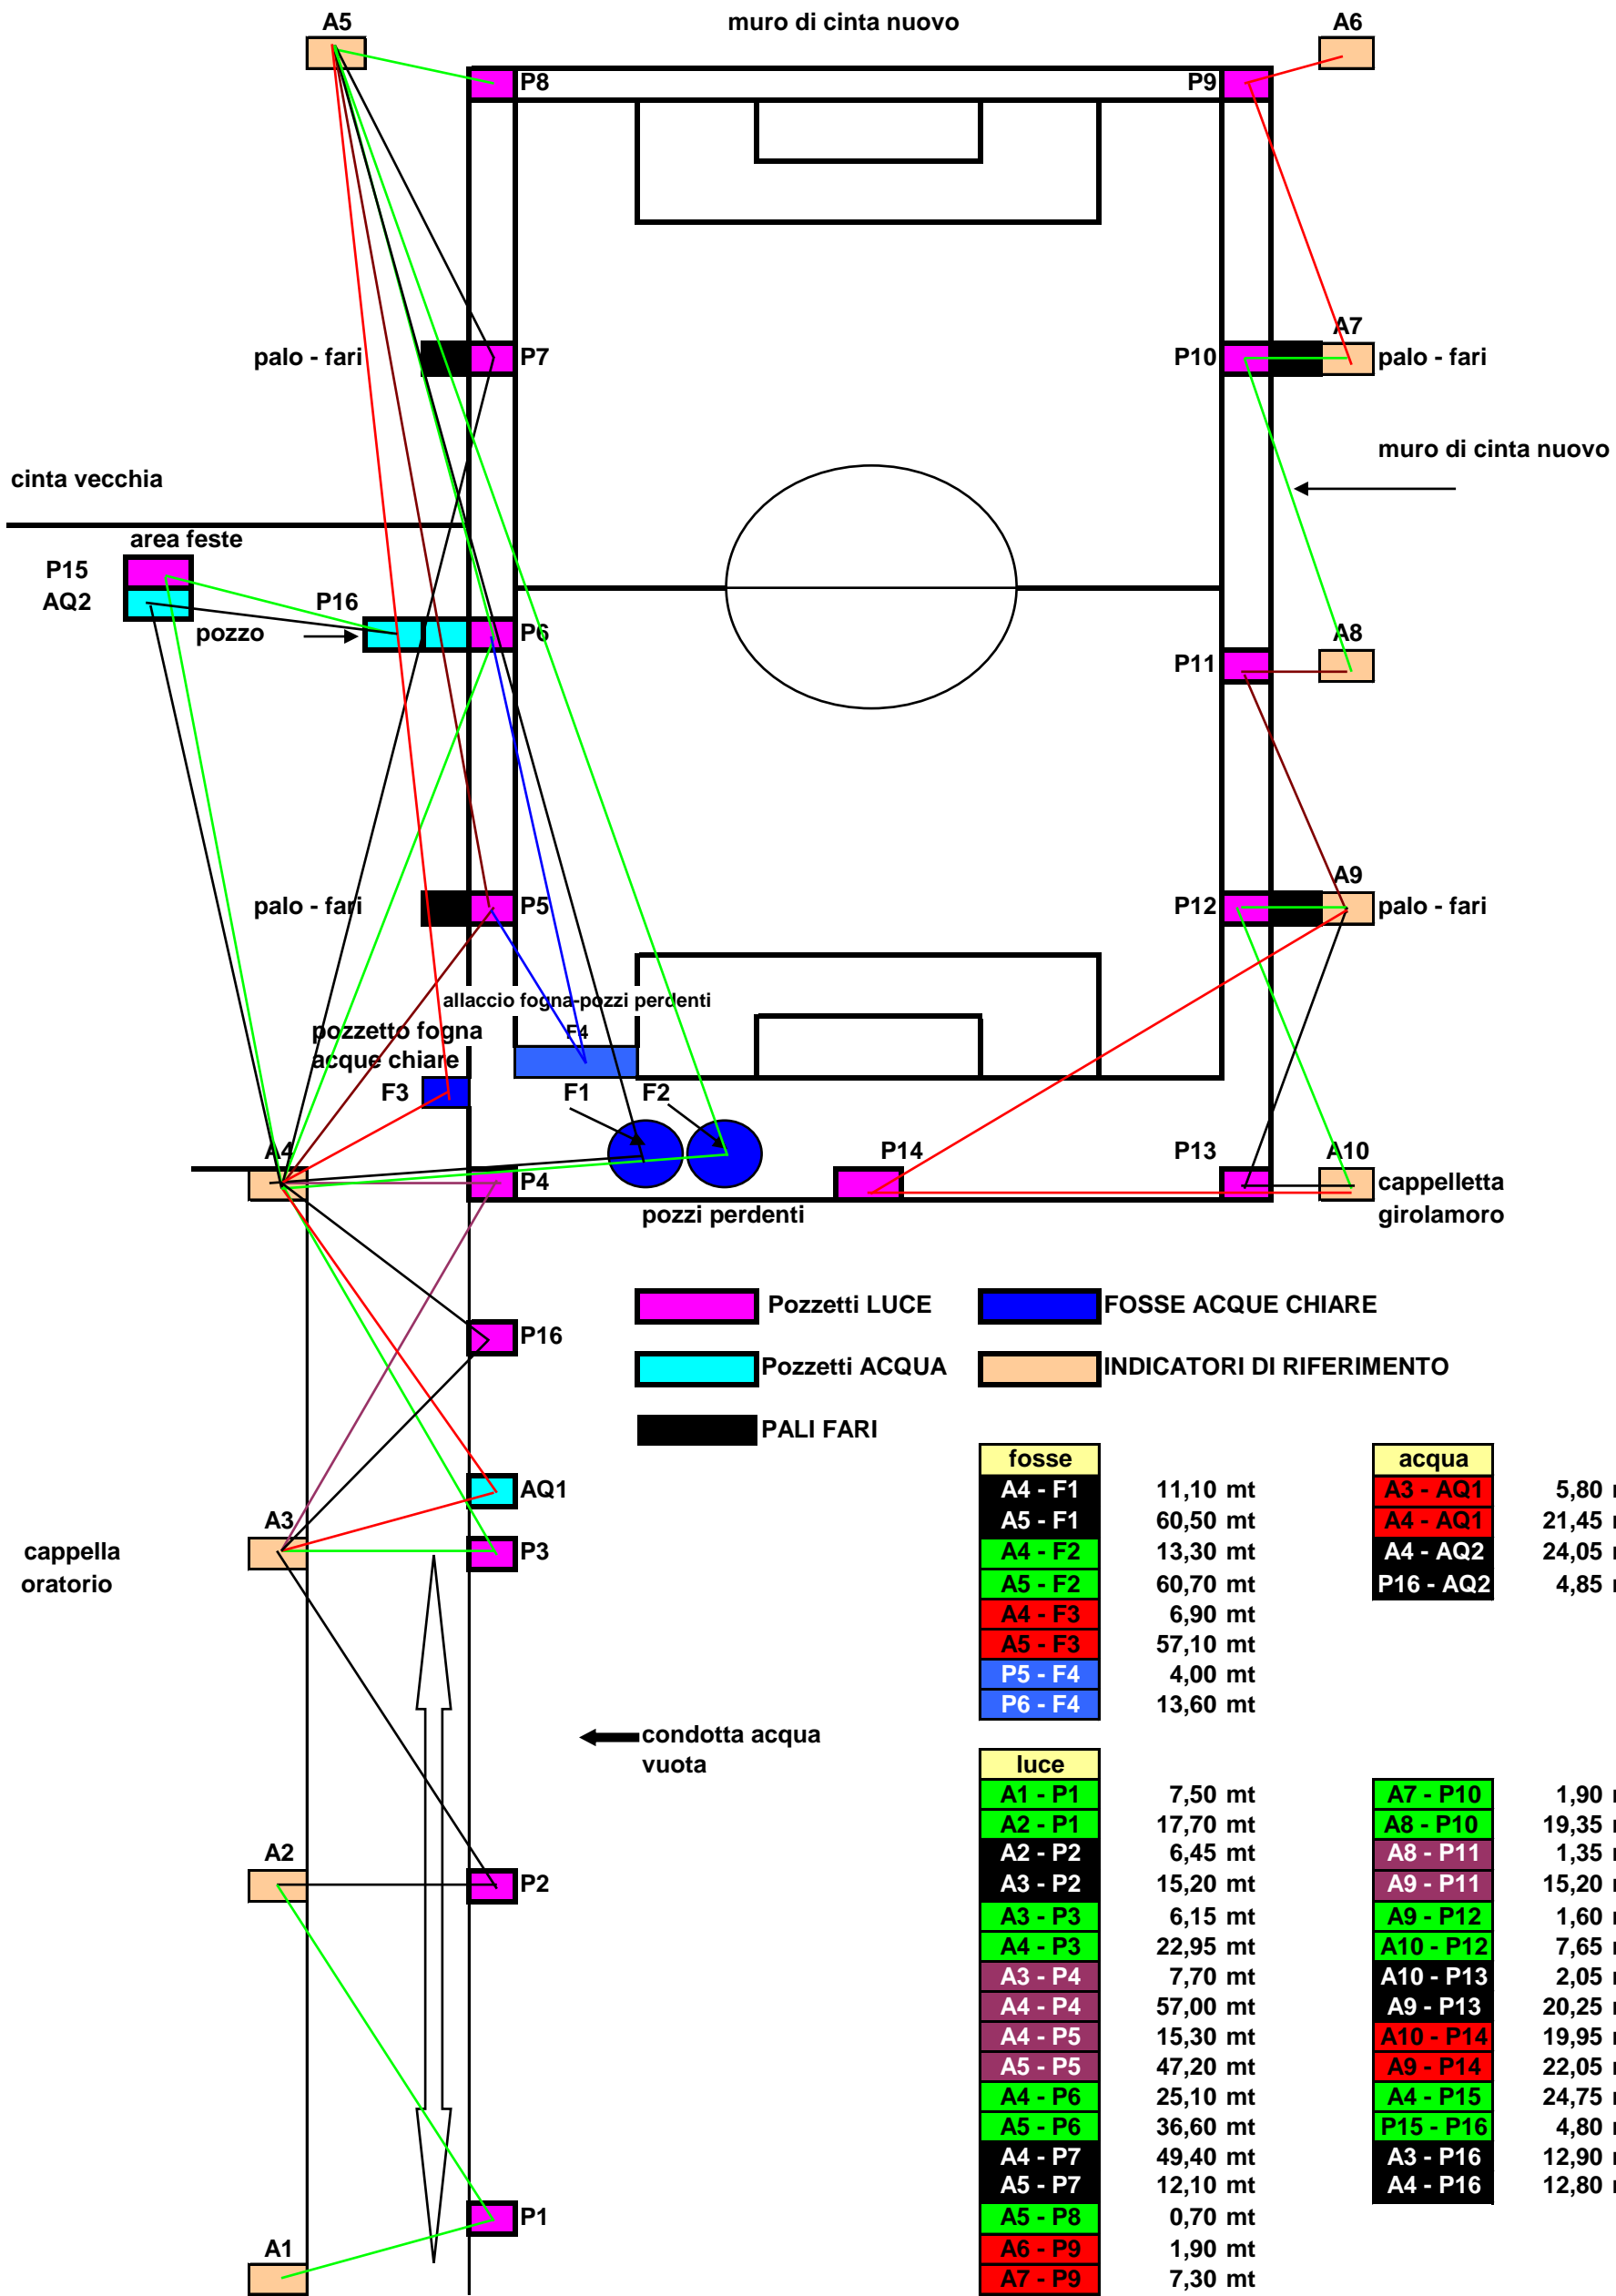

DETTAGLIO QUOTAZIONI PER DETERMINARE UBICAZIONI POZZETTI

- Pozzetti LUCE
- Pozzetti ACQUA
- PALI FARI
- FOSSE ACQUE CHIARE
- INDICATORI DI RIFERIMENTO

fosse	
A4 - F1	11,10 mt
A5 - F1	60,50 mt
A4 - F2	13,30 mt
A5 - F2	60,70 mt
A4 - F3	6,90 mt
A5 - F3	57,10 mt
P5 - F4	4,00 mt
P6 - F4	13,60 mt

acqua	
A3 - AQ1	5,80 mt
A4 - AQ1	21,45 mt
A4 - AQ2	24,05 mt
P16 - AQ2	4,85 mt

luce	
A1 - P1	7,50 mt
A2 - P1	17,70 mt
A2 - P2	6,45 mt
A3 - P2	15,20 mt
A3 - P3	6,15 mt
A4 - P3	22,95 mt
A3 - P4	7,70 mt
A4 - P4	57,00 mt
A4 - P5	15,30 mt
A5 - P5	47,20 mt
A4 - P6	25,10 mt
A5 - P6	36,60 mt
A4 - P7	49,40 mt
A5 - P7	12,10 mt
A5 - P8	0,70 mt
A6 - P9	1,90 mt
A7 - P9	7,30 mt

A7 - P10	1,90 mt
A8 - P10	19,35 mt
A8 - P11	1,35 mt
A9 - P11	15,20 mt
A9 - P12	1,60 mt
A10 - P12	7,65 mt
A10 - P13	2,05 mt
A9 - P13	20,25 mt
A10 - P14	19,95 mt
A9 - P14	22,05 mt
A4 - P15	24,75 mt
P15 - P16	4,80 mt
A3 - P16	12,90 mt
A4 - P16	12,80 mt